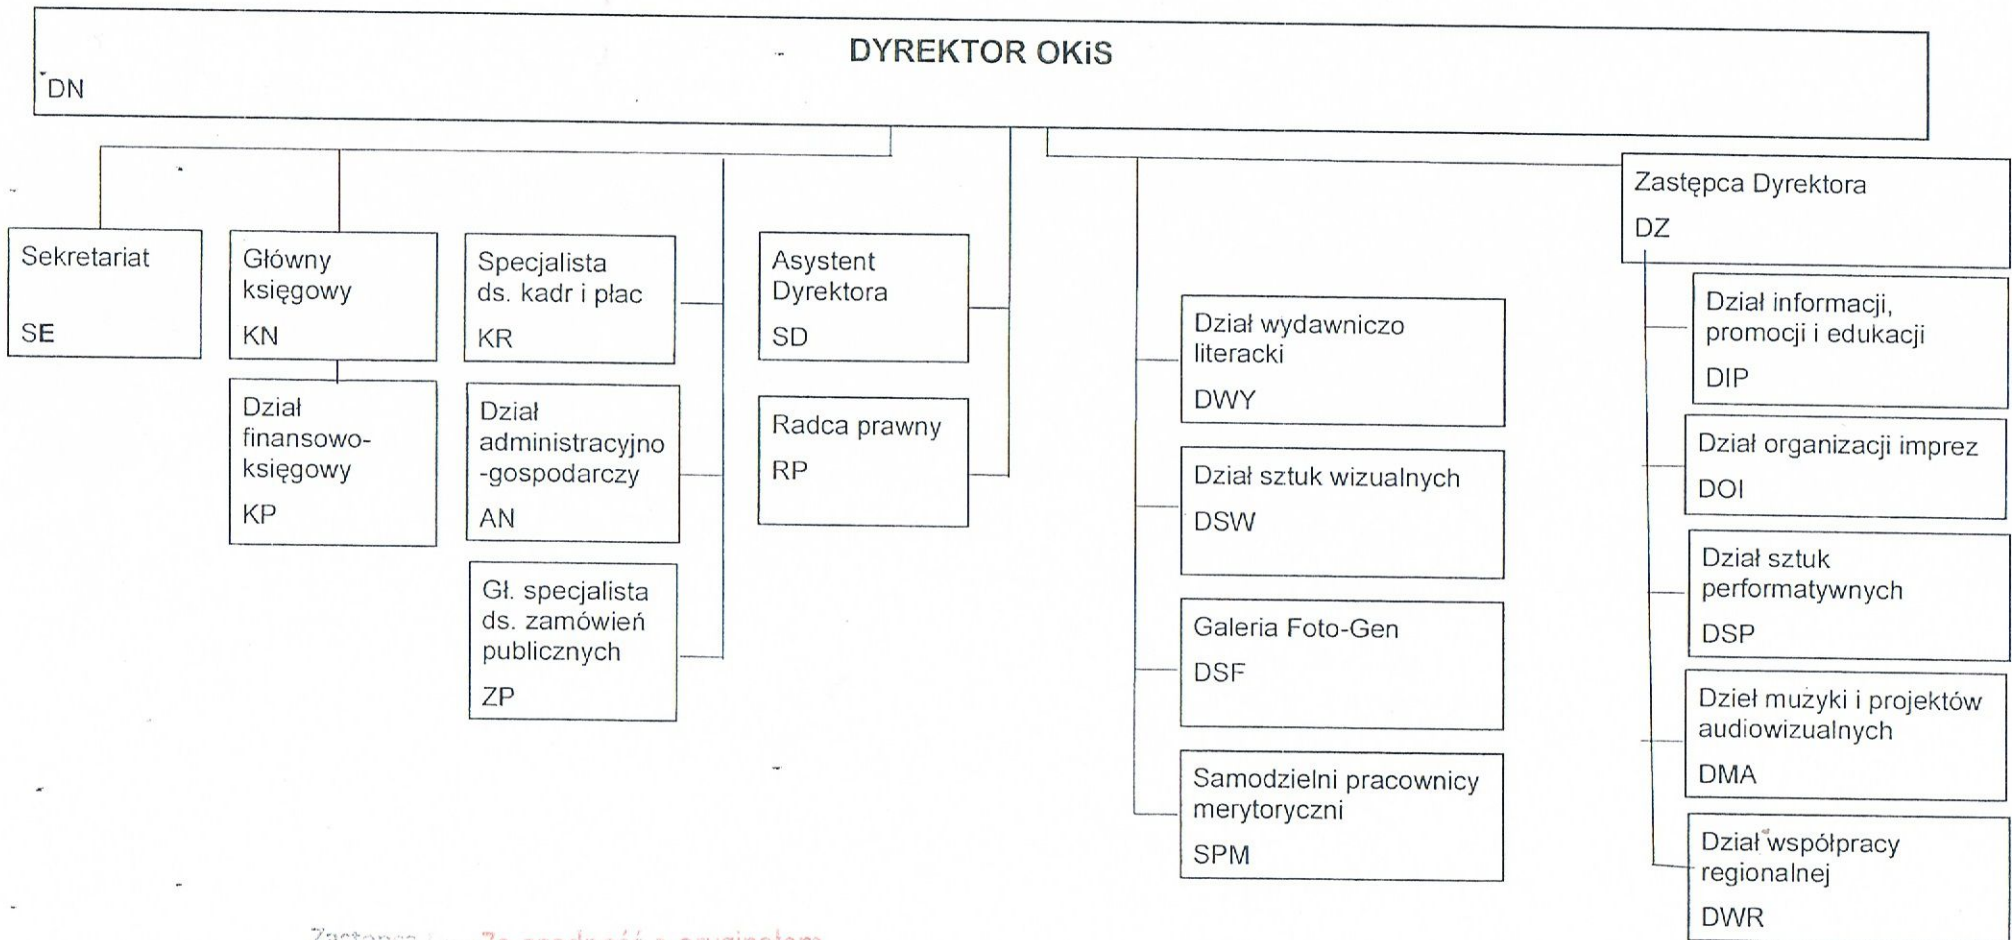

Schemat organizacyjny Ośrodka Kultury i Sztuki we Wrocławiu

DYREKTOR
[Signature]
Tomasz Własiak

Zastępca Dyrektora
Wydziału Kultury
Data 18.01.19 podpis *[Signature]*
Małgorzata Sroczka

Za zgodność z oryginałem